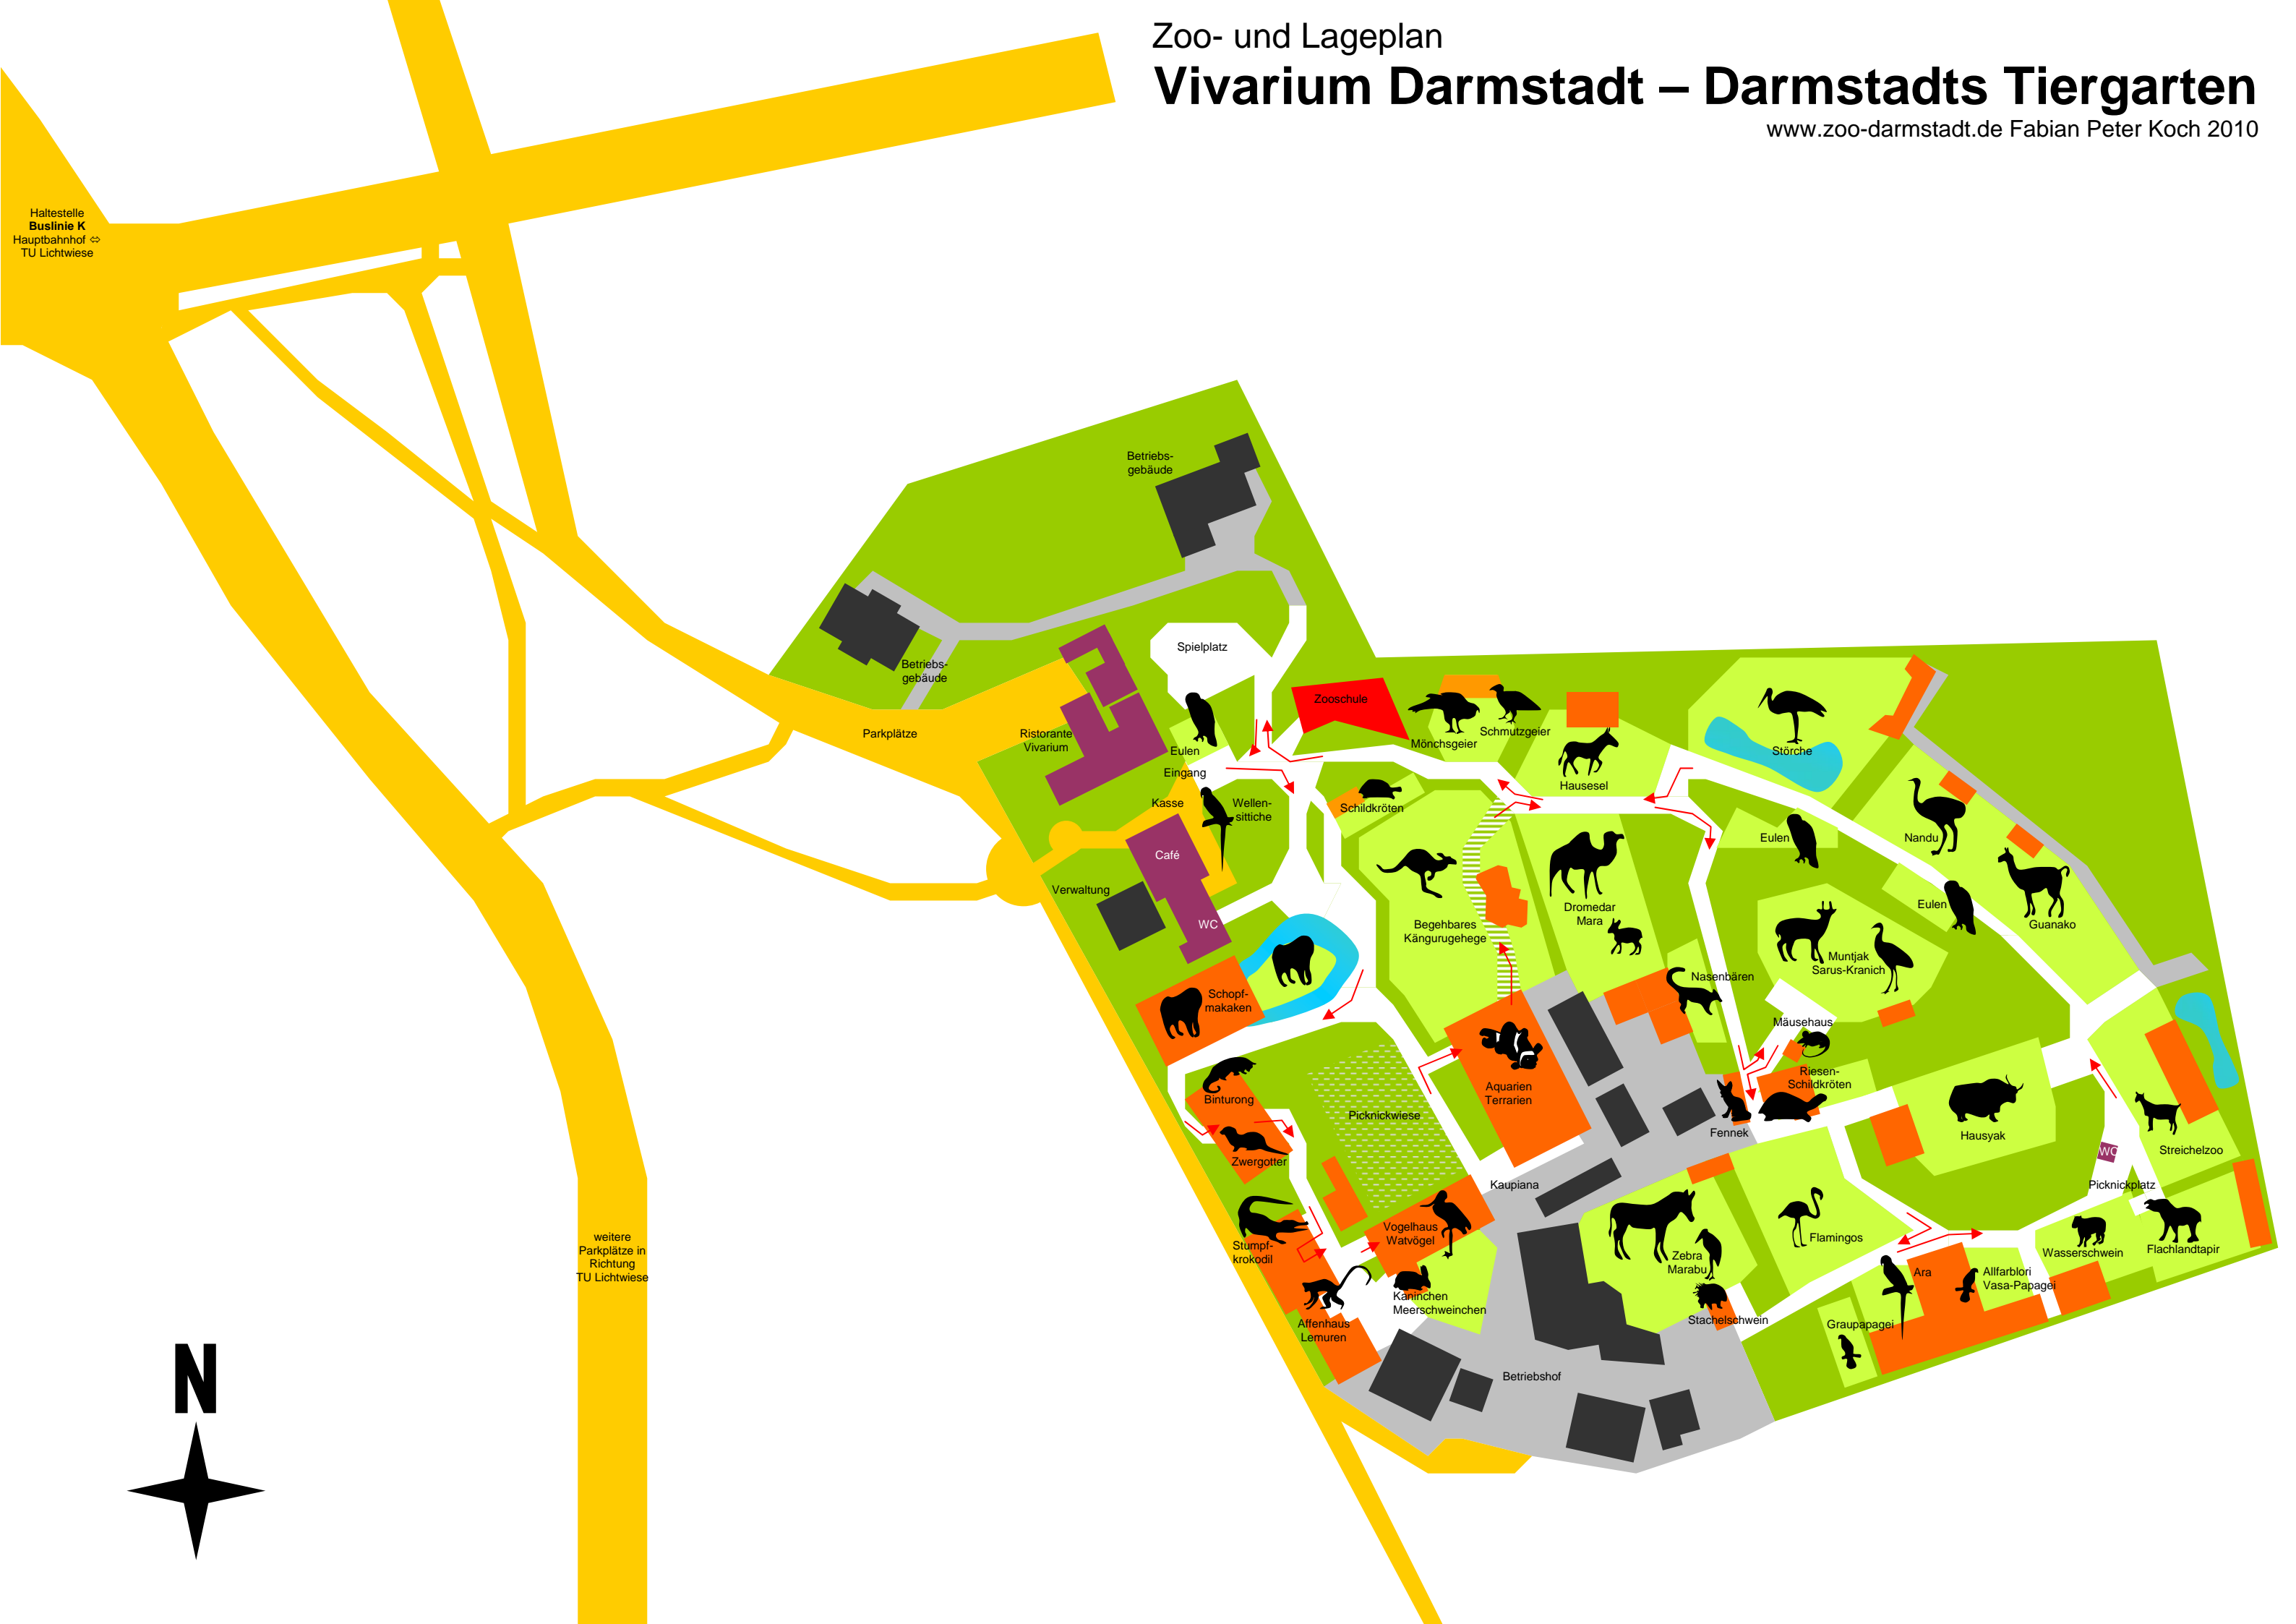

Haltestelle  
**Buslinie K**  
Hauptbahnhof ↔  
TU Lichtwiese

weitere  
Parkplätze in  
Richtung  
TU Lichtwiese